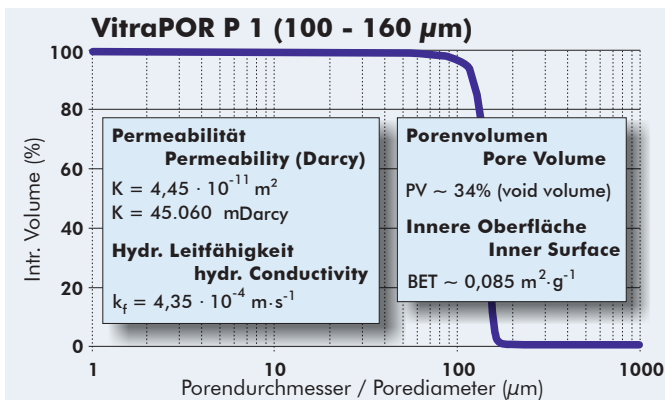

Poreneigenschaften

Pore Properties

Die Graphen und Daten sind nur annähernd maßgebend!
 Graphs and data are only of approximate value!

ROBU Glasfilter-Geräte GmbH
 Schützenstrasse 13
 D - 57644 Hattert
 Germany