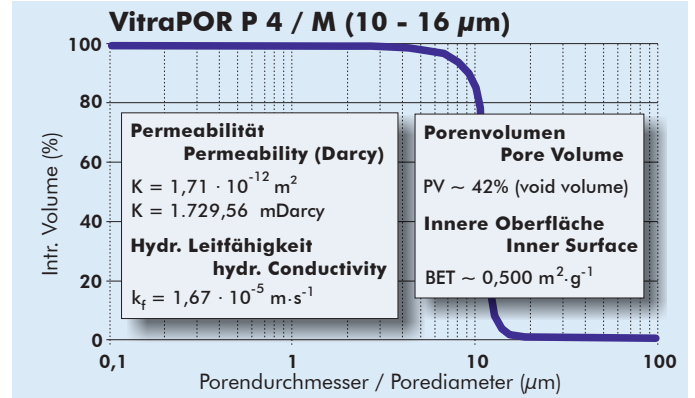

Poreneigenschaften

Pore Properties

Die Graphen und Daten sind nur annähernd maßgebend!
 Graphs and data are only of approximate value!

ROBU Glasfilter-Geräte GmbH
 Schützenstrasse 13
 D - 57644 Hattert
 Germany