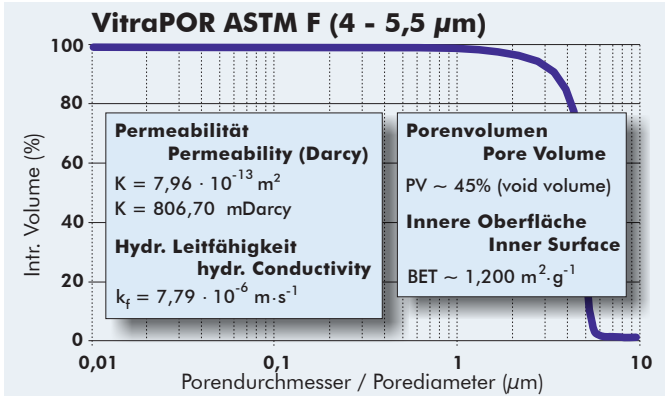

Poreneigenschaften

Pore Properties

Die Graphen und Daten sind nur annähernd maßgebend!
 Graphs and data are only of approximate value!

ROBU Glasfilter-Geräte GmbH
 Schützenstrasse 13
 D - 57644 Hattert
 Germany