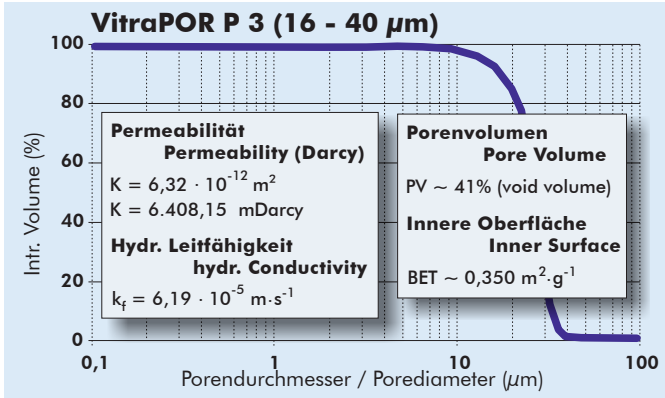

Poreneigenschaften

Pore Properties

Die Graphen und Daten sind nur annähernd maßgebend!
 Graphs and data are only of approximate value!

ROBU Glasfilter-Geräte GmbH
 Schützenstrasse 13
 D - 57644 Hattert
 Germany