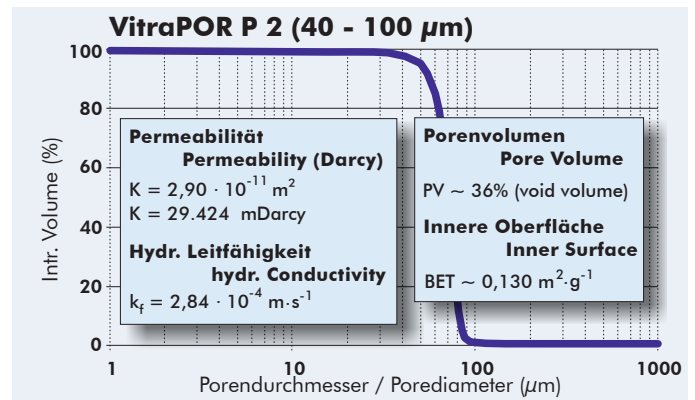

Poreneigenschaften

Pore Properties

Die Graphen und Daten sind nur annähernd maßgebend!
 Graphs and data are only of approximate value!

ROBU Glasfilter-Geräte GmbH
 Schützenstrasse 13
 D - 57644 Hattert
 Germany