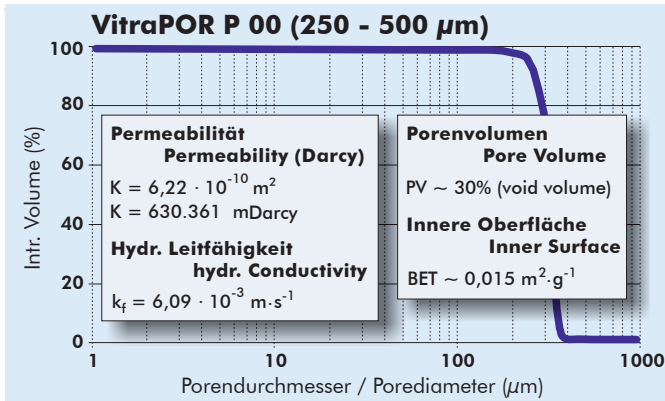

Poreneigenschaften

Pore Properties

Die Graphen und Daten sind nur annähernd maßgebend!
 Graphs and data are only of approximate value!

ROBU Glasfilter-Geräte GmbH
 Schützenstrasse 13
 D - 57644 Hattert
 Germany