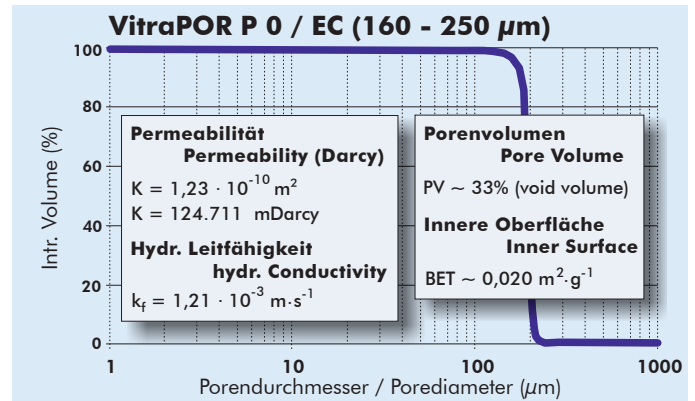

Poreneigenschaften

Pore Properties

Die Graphen und Daten sind nur annähernd maßgebend!
 Graphs and data are only of approximate value!

ROBU Glasfilter-Geräte GmbH
 Schützenstrasse 13
 D - 57644 Hattert
 Germany