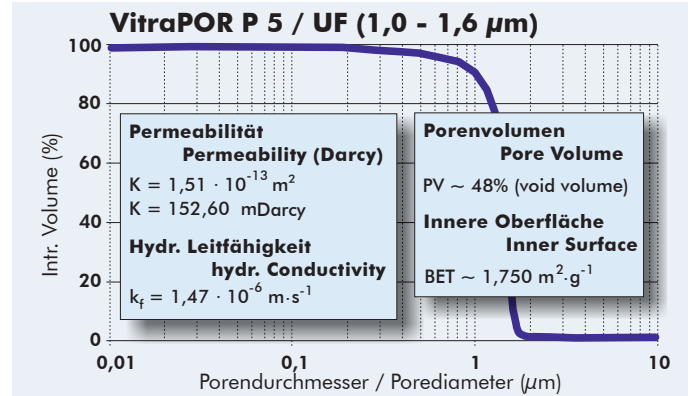

Poreneigenschaften

Pore Properties

Die Graphen und Daten sind nur annähernd maßgebend!
 Graphs and data are only of approximate value!

ROBU Glasfilter-Geräte GmbH
 Schützenstrasse 13
 D - 57644 Hattert
 Germany